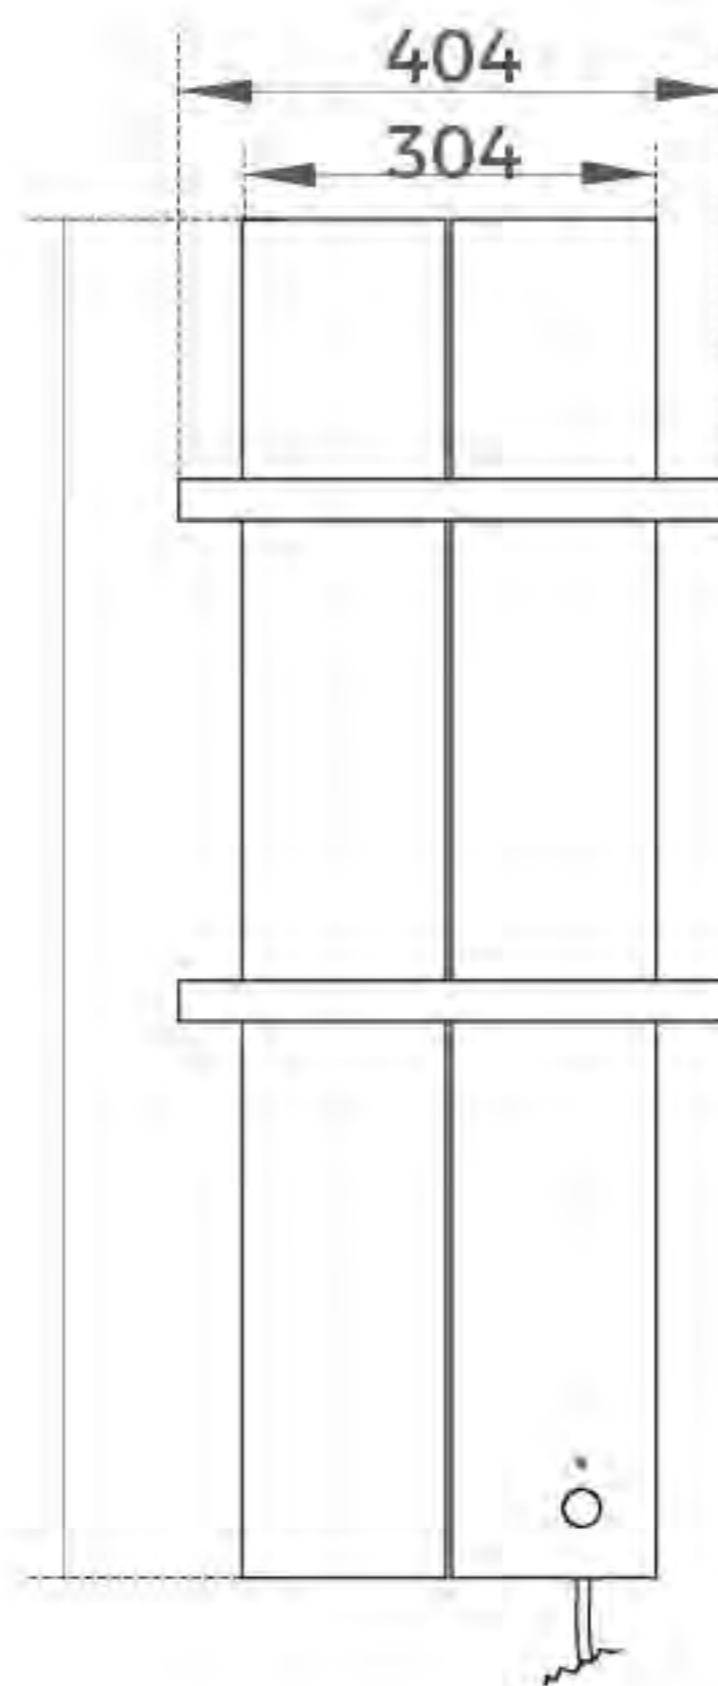

Finesa Elektrik

Visina 800 / 1000 mm
2 držača peškira

Tip FNE-2

Tip FNE-3

FRONTALNI POGLED

BOČNI POGLED