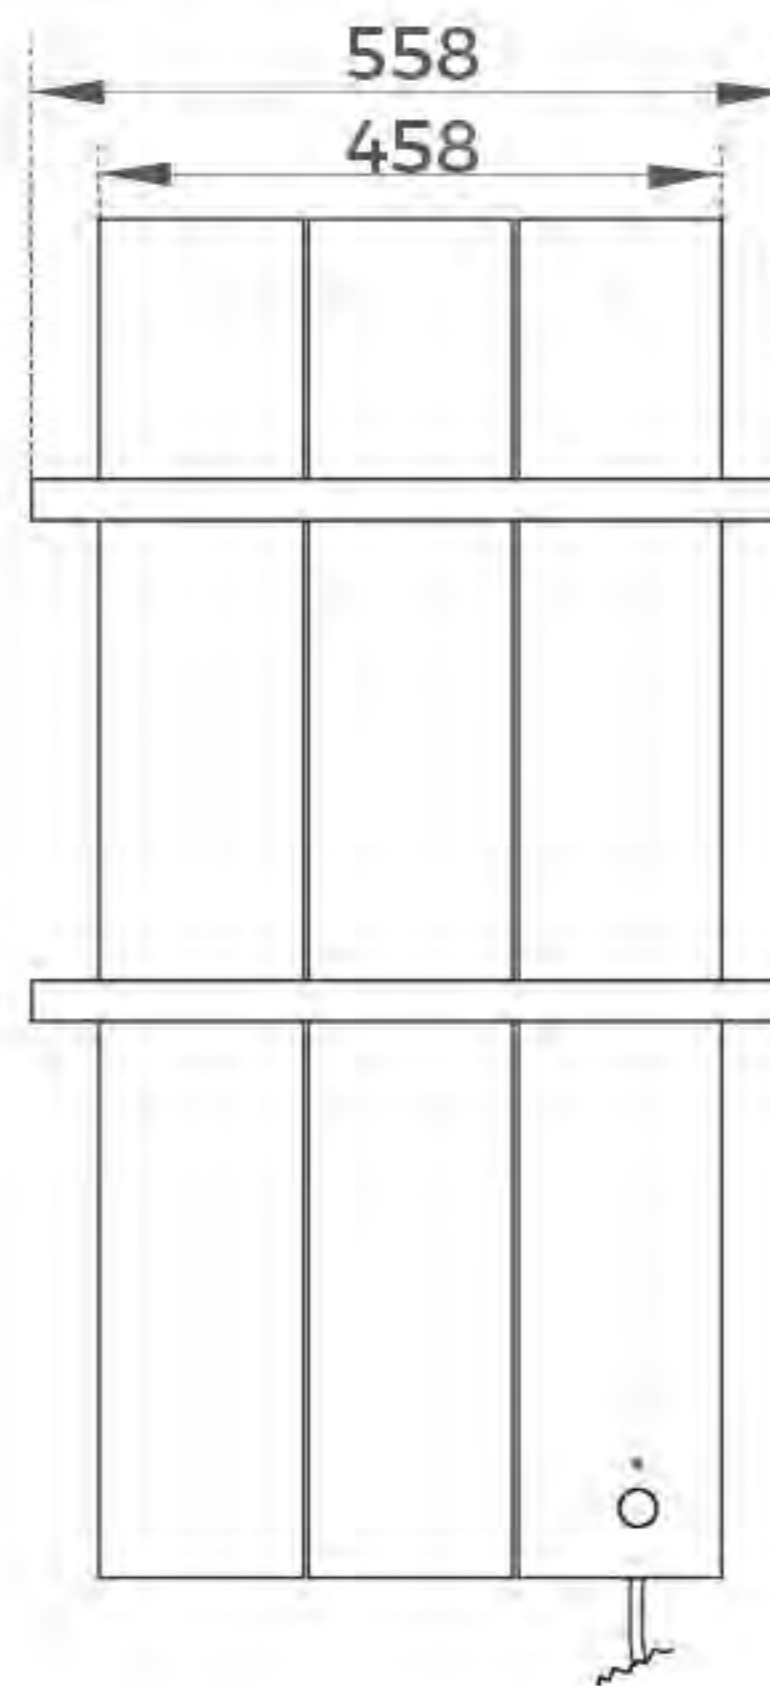

Finesa Elektrik

Visina 800 / 1000 mm
2 držača peškira

Tip FNE-2

Tip FNE-3

FRONTALNI POGLED

BOČNI POGLED