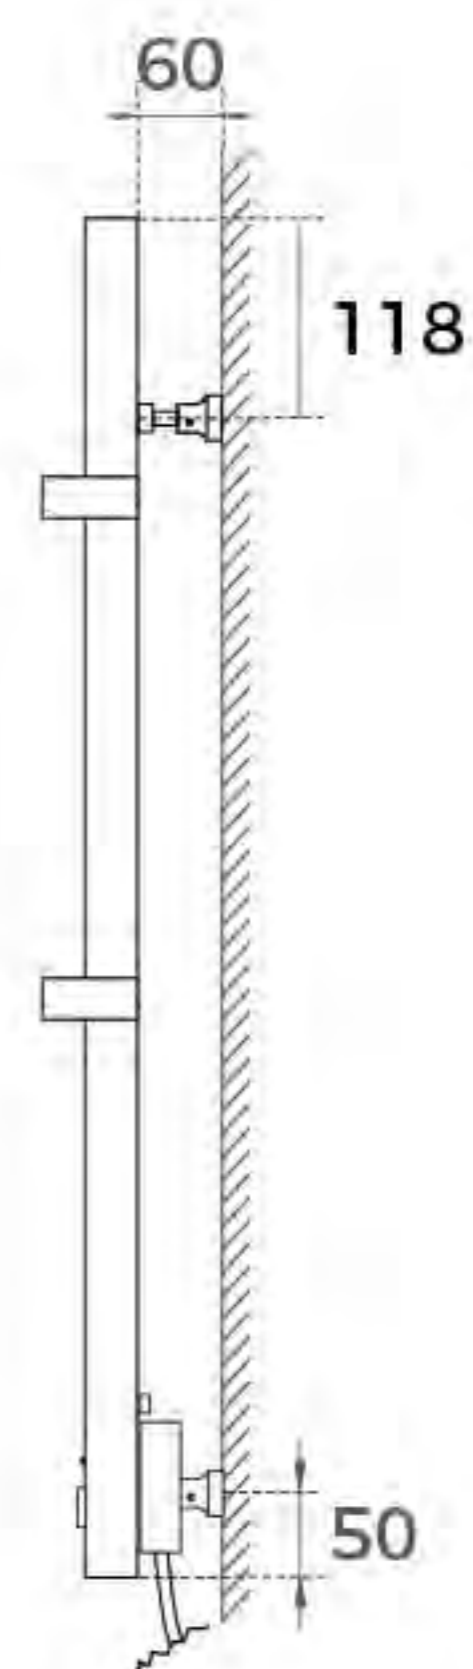

Finesa Elektrik

Visina 800 / 1000 mm
2 držača peškira

Tip FNE-2

Tip FNE-3

FRONTALNI POGLED

BOČNI POGLED